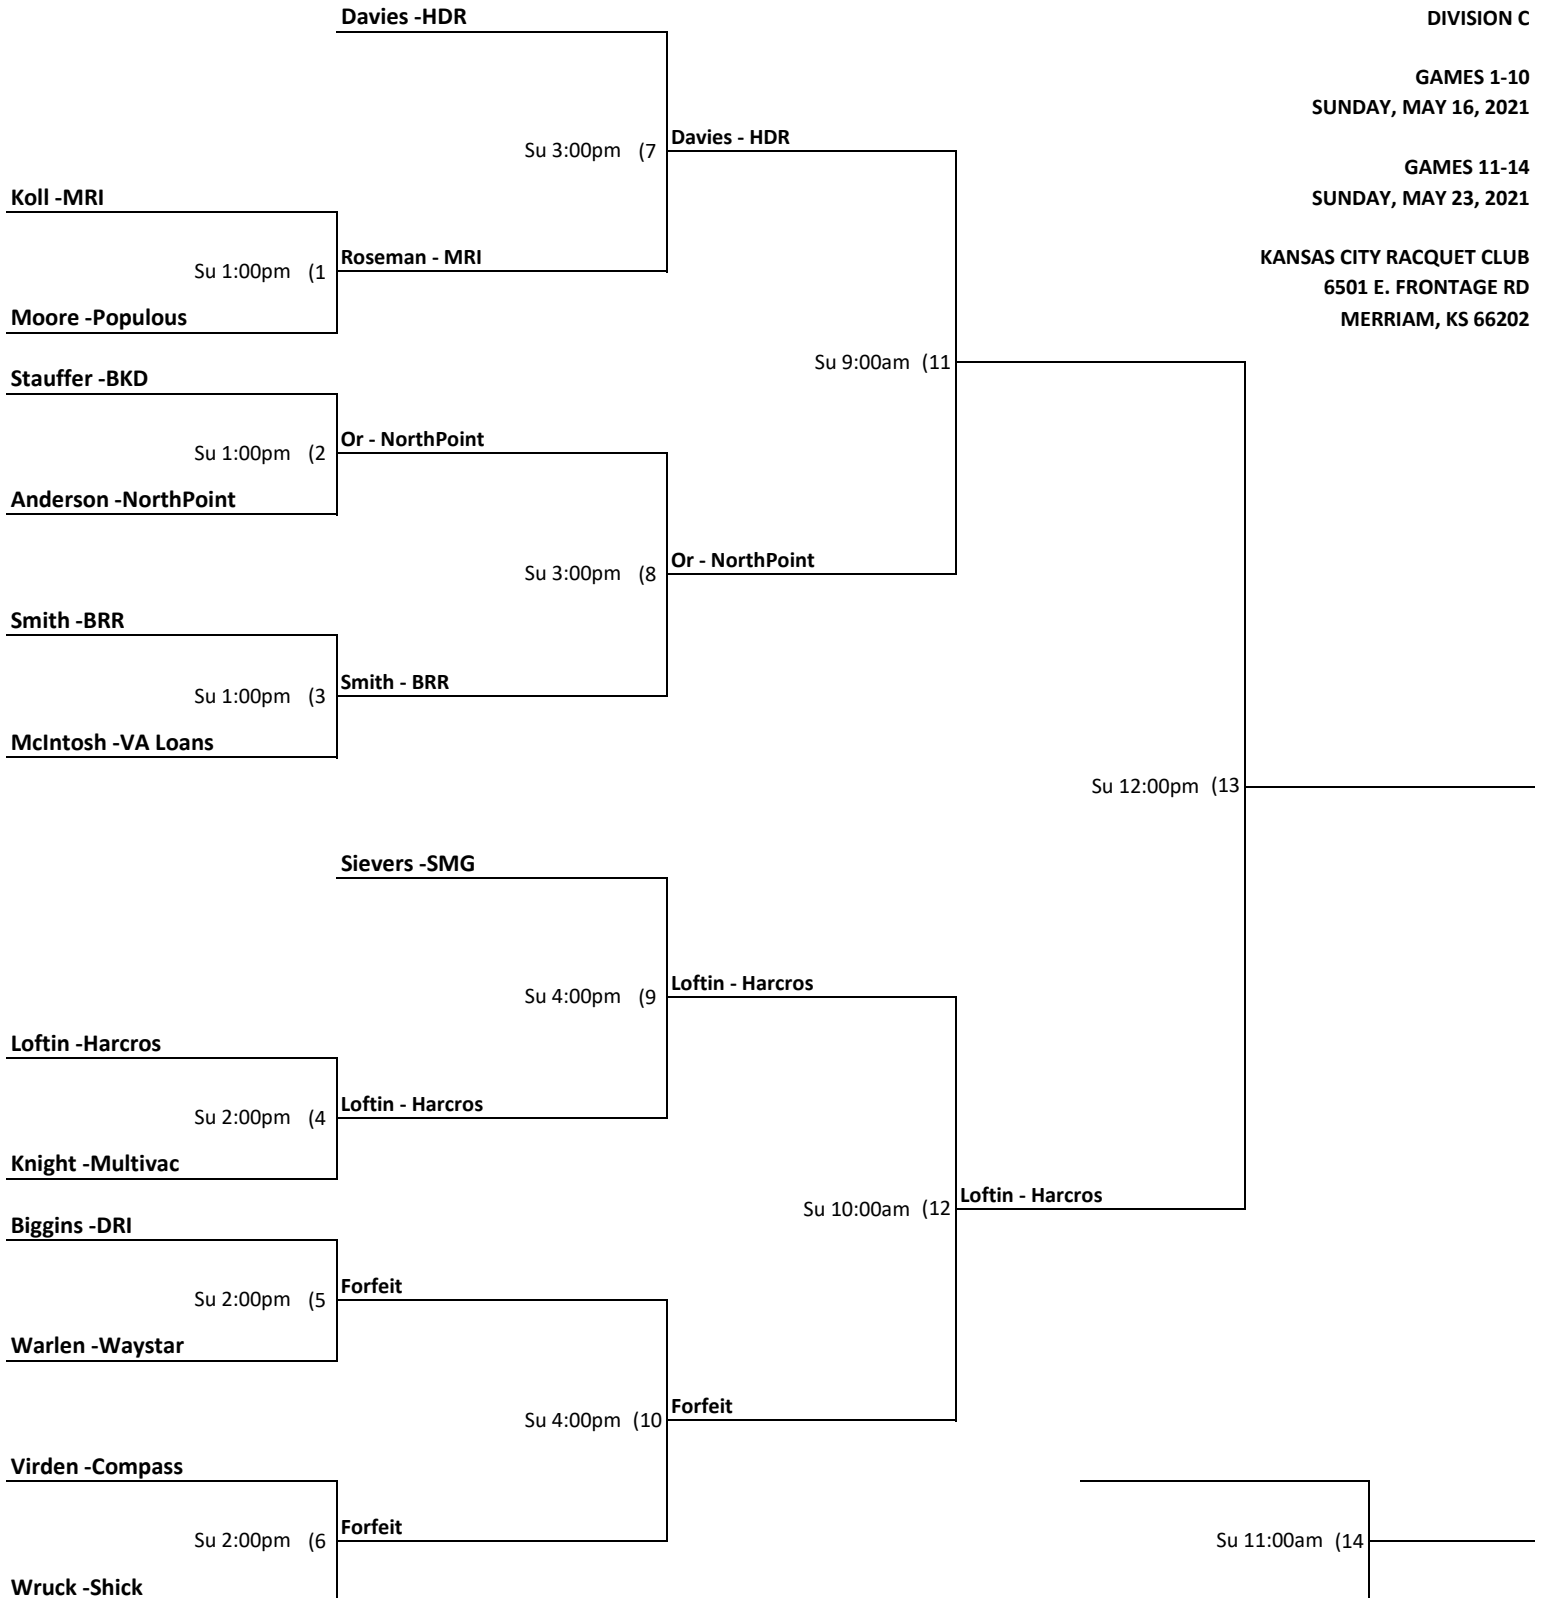

**KANSAS CITY CORPORATE CHALLENGE
WOMEN'S TENNIS
DIVISION C**

**GAMES 1-10
SUNDAY, MAY 16, 2021**

**GAMES 11-14
SUNDAY, MAY 23, 2021**

**KANSAS CITY RACQUET CLUB
6501 E. FRONTAGE RD
MERRIAM, KS 66202**