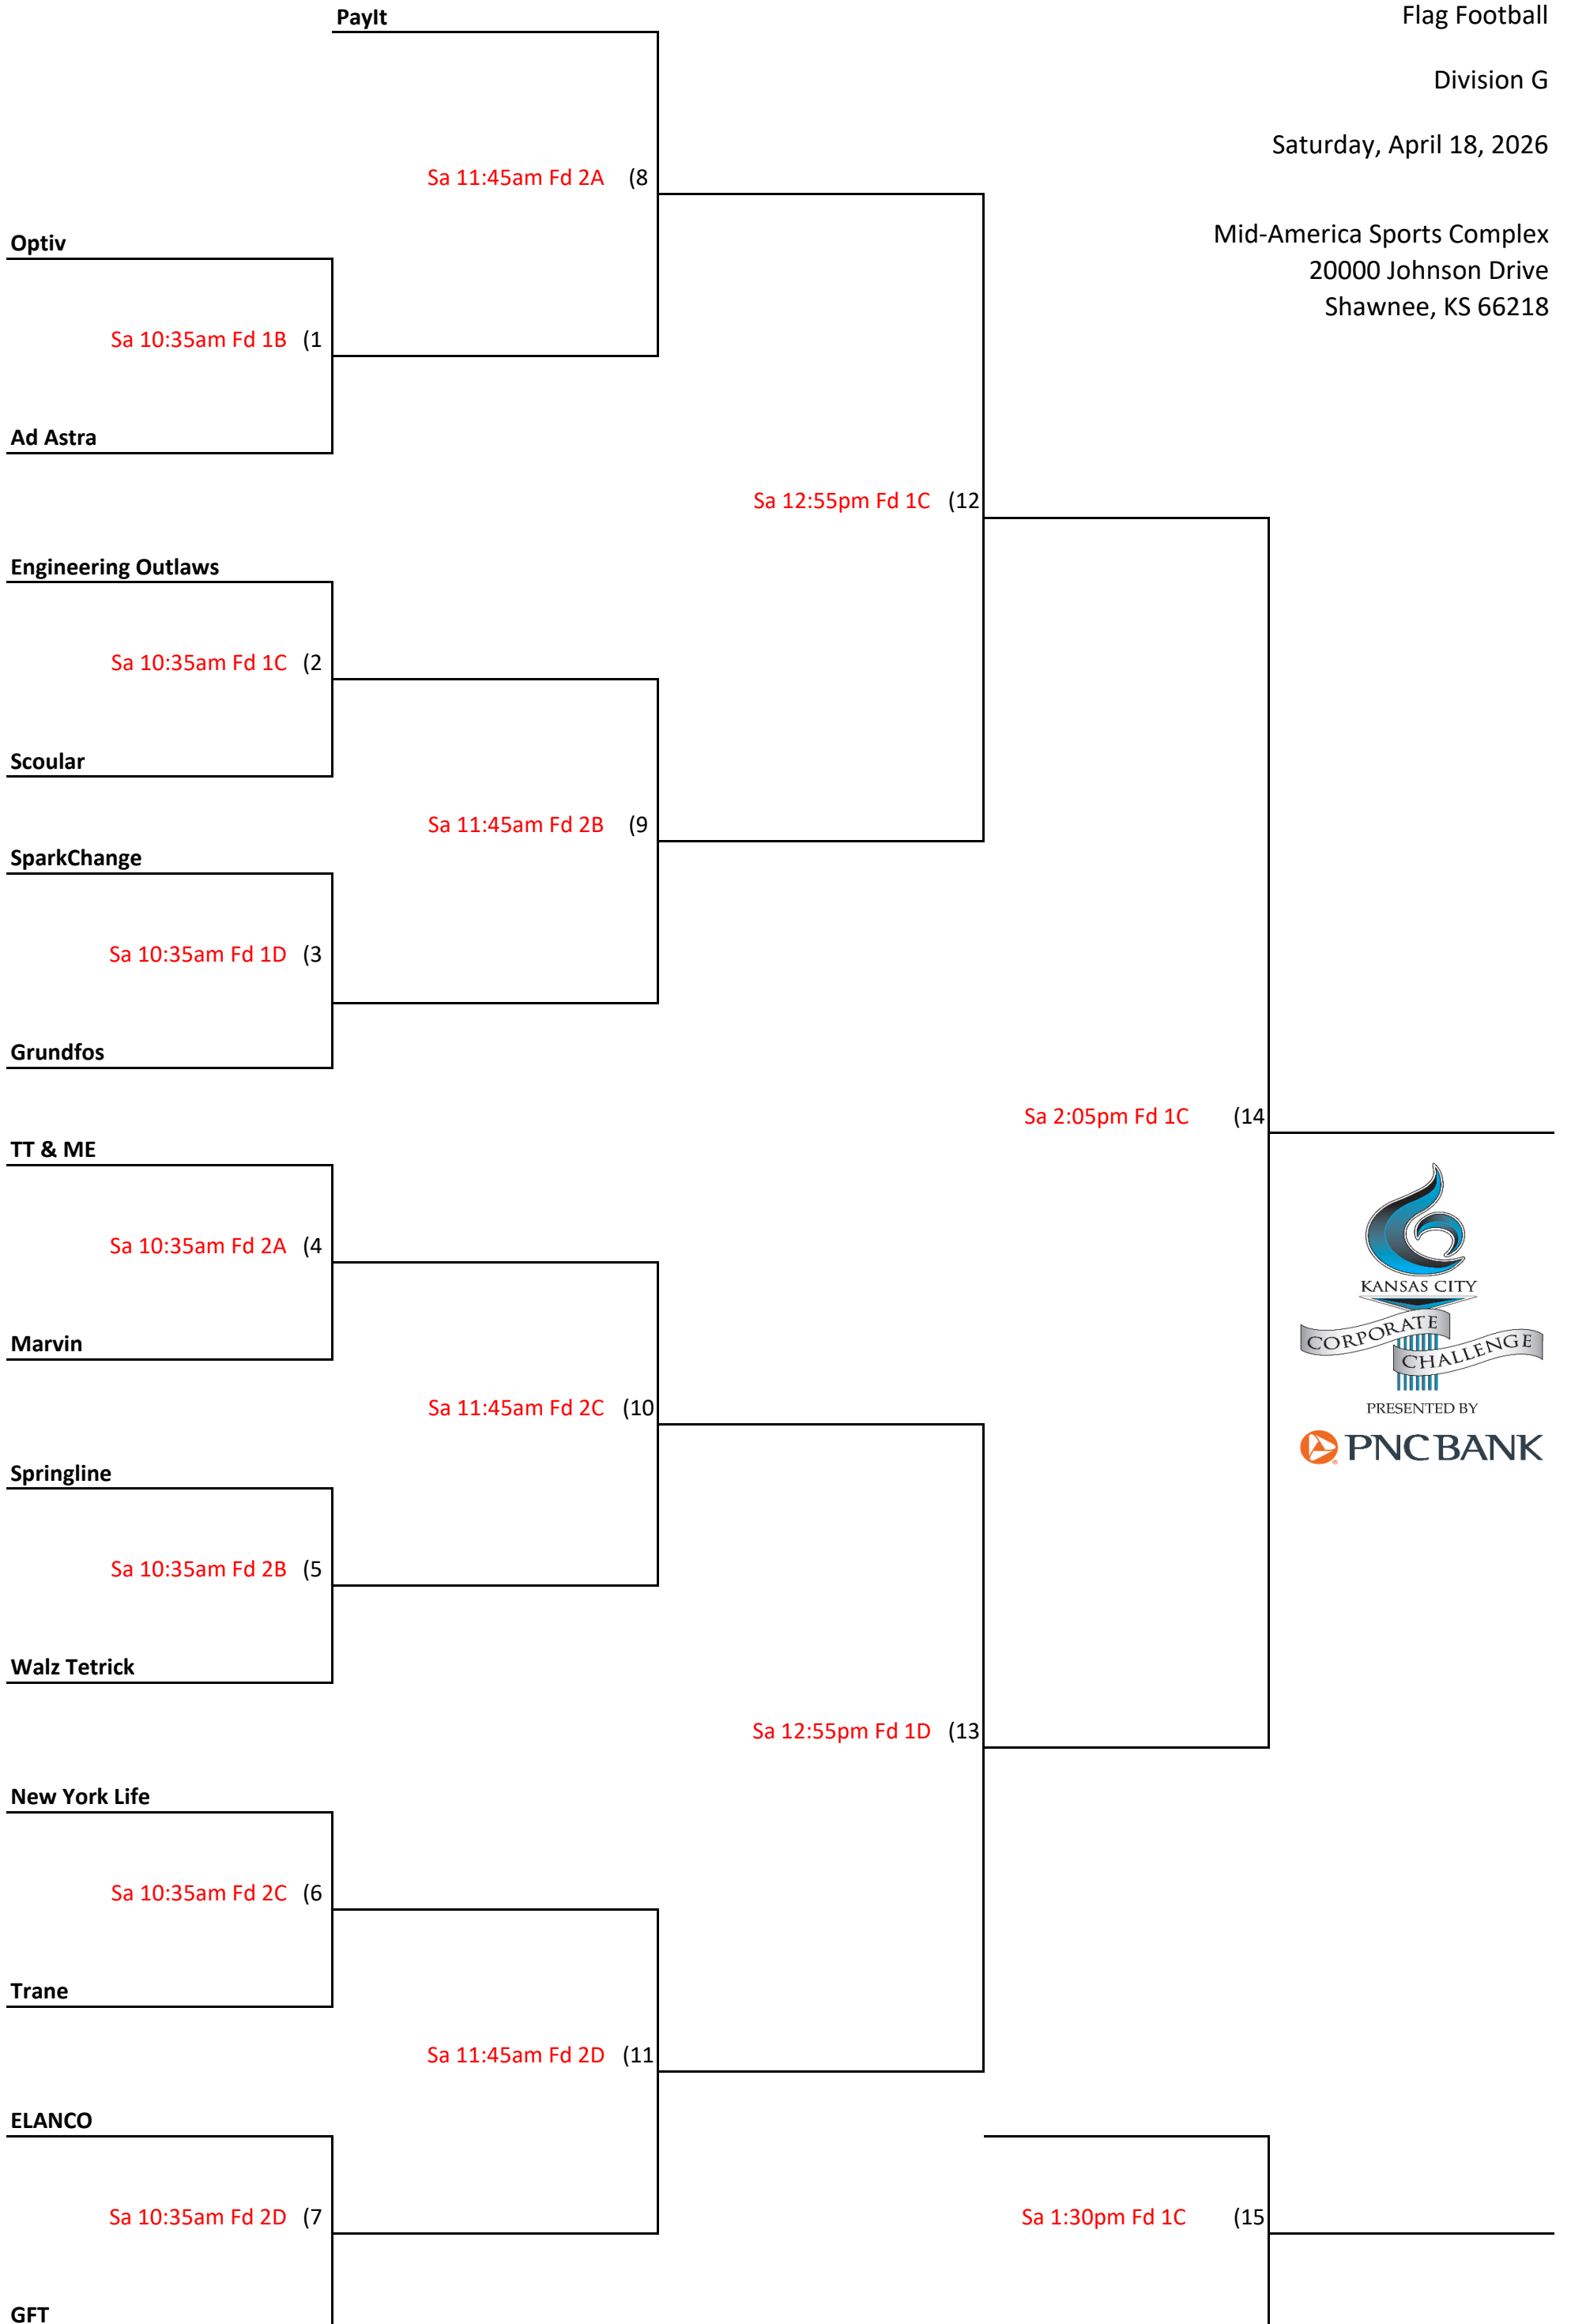

Kansas City Corporate Challenge

Flag Football

Division G

Saturday, April 18, 2026

Mid-America Sports Complex
20000 Johnson Drive
Shawnee, KS 66218