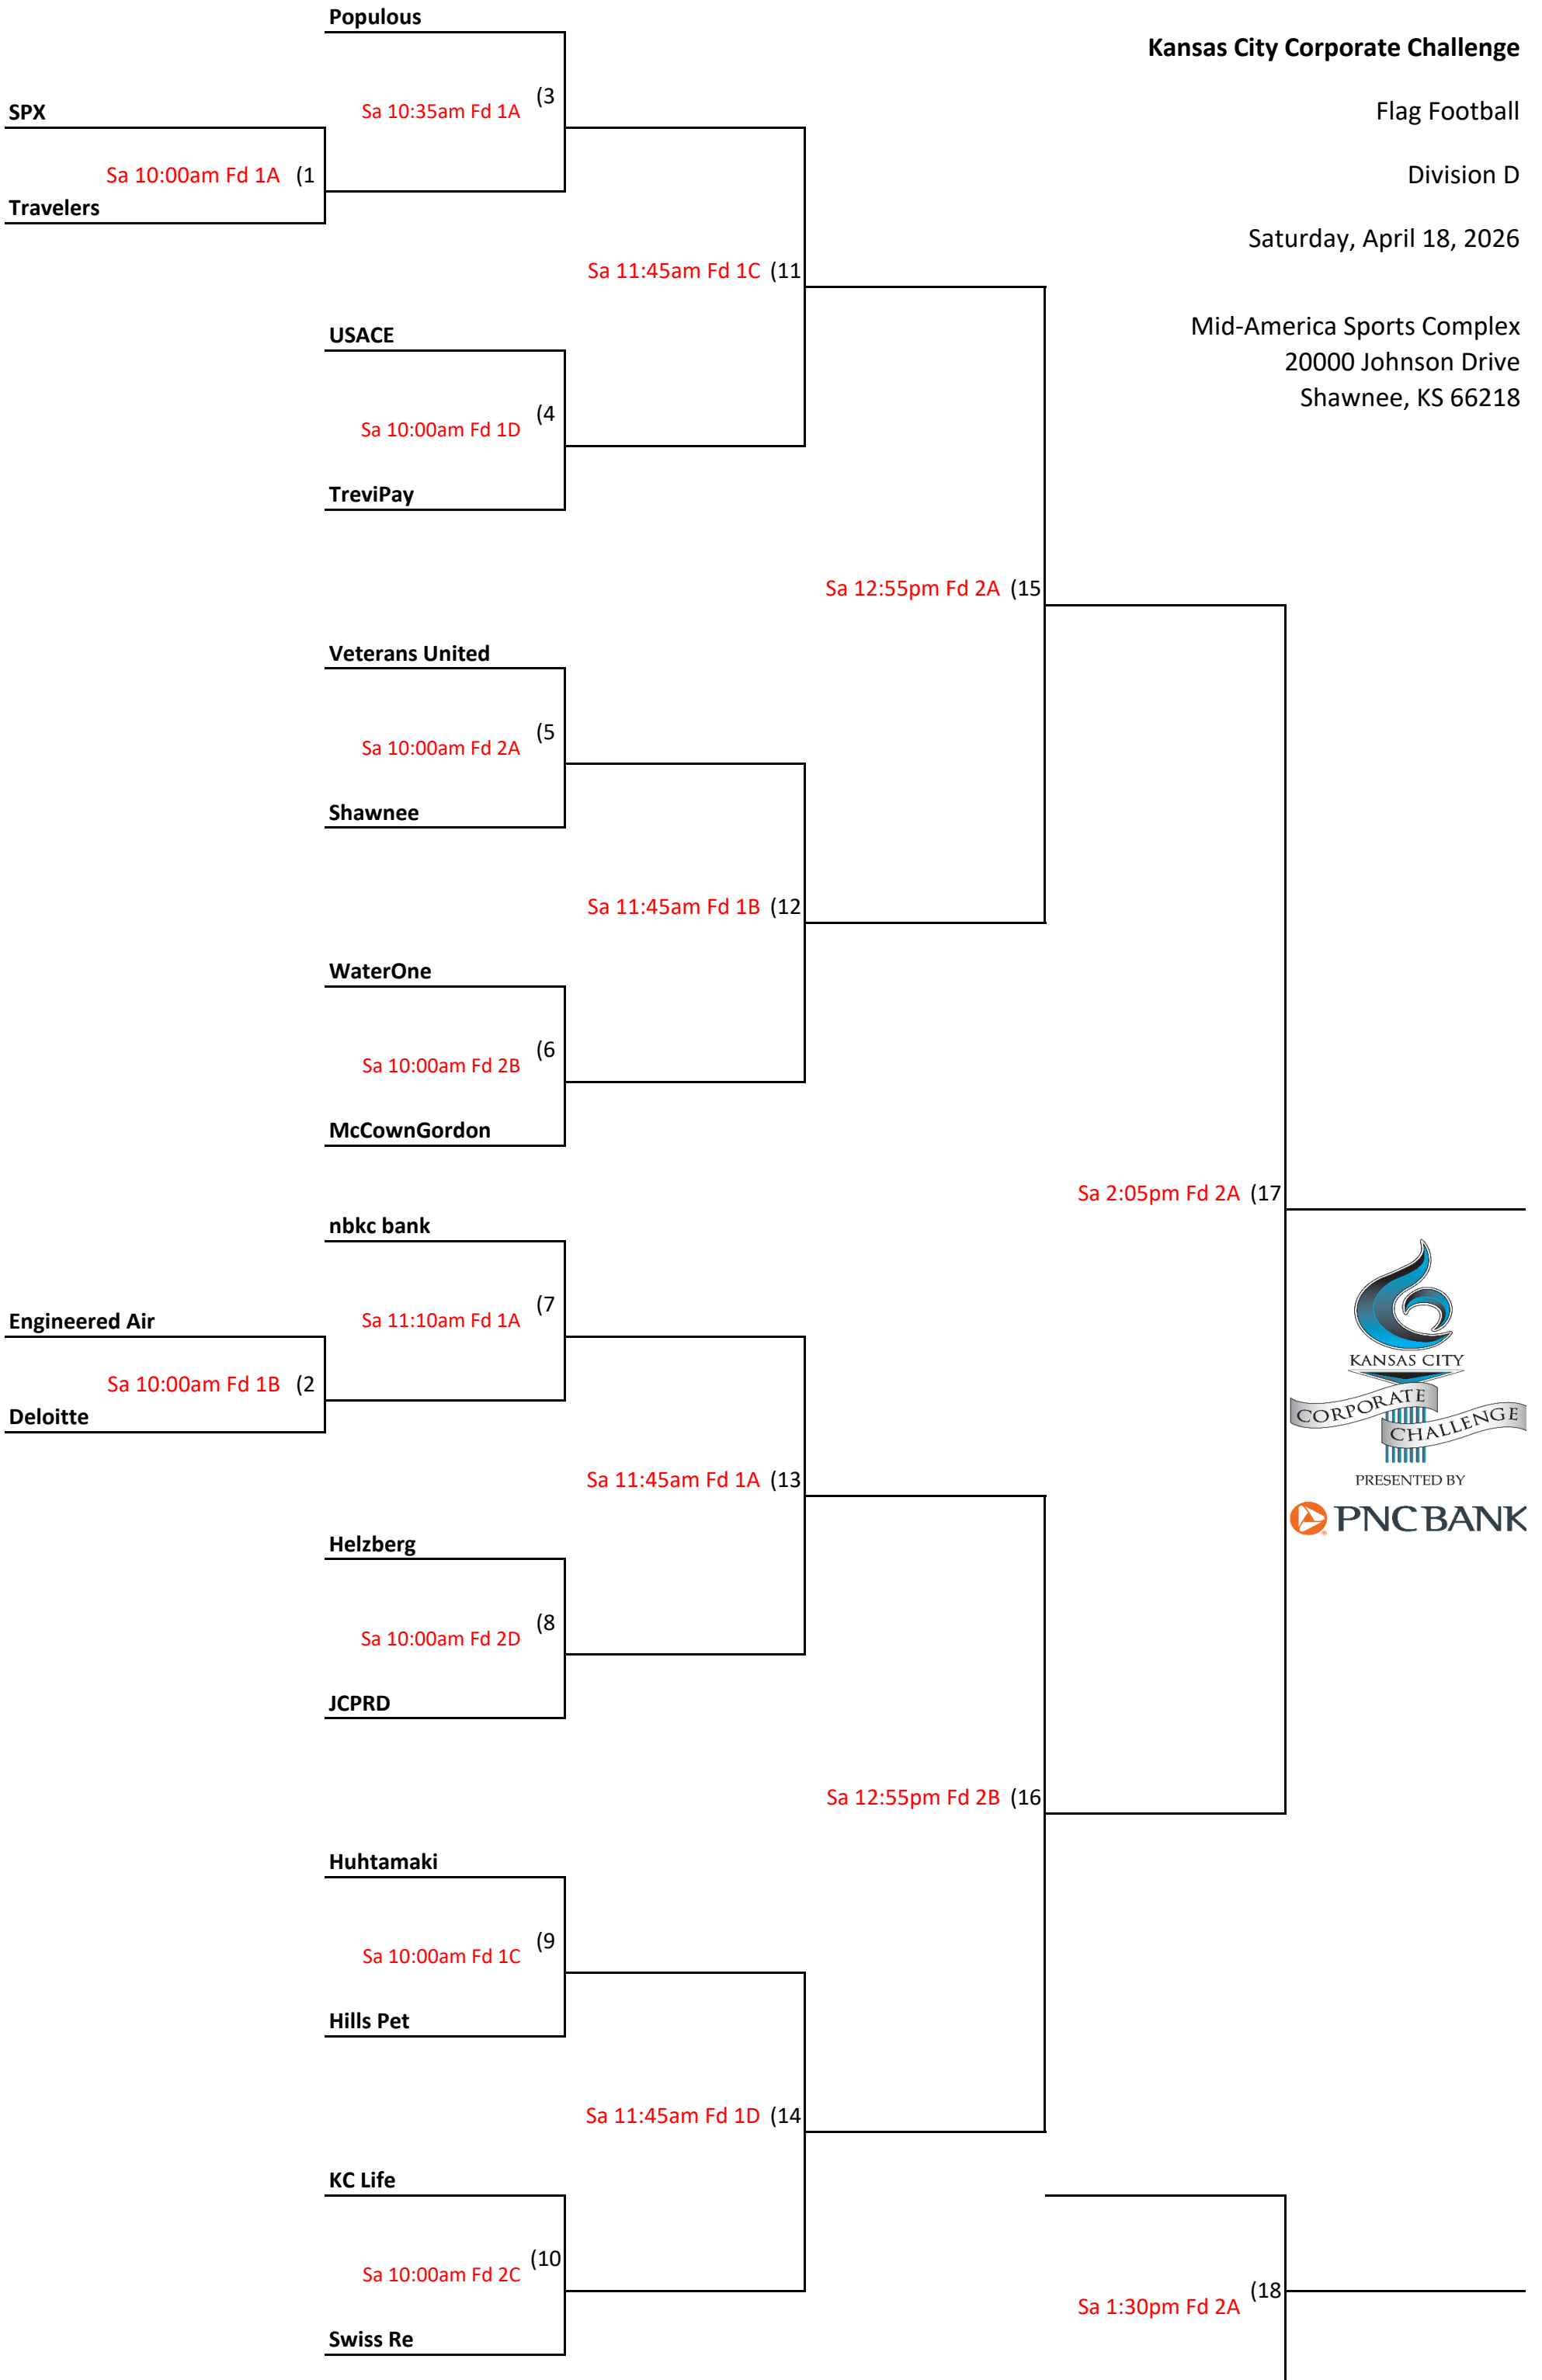

Kansas City Corporate Challenge

Flag Football

Division D

Saturday, April 18, 2026

Mid-America Sports Complex
20000 Johnson Drive
Shawnee, KS 66218