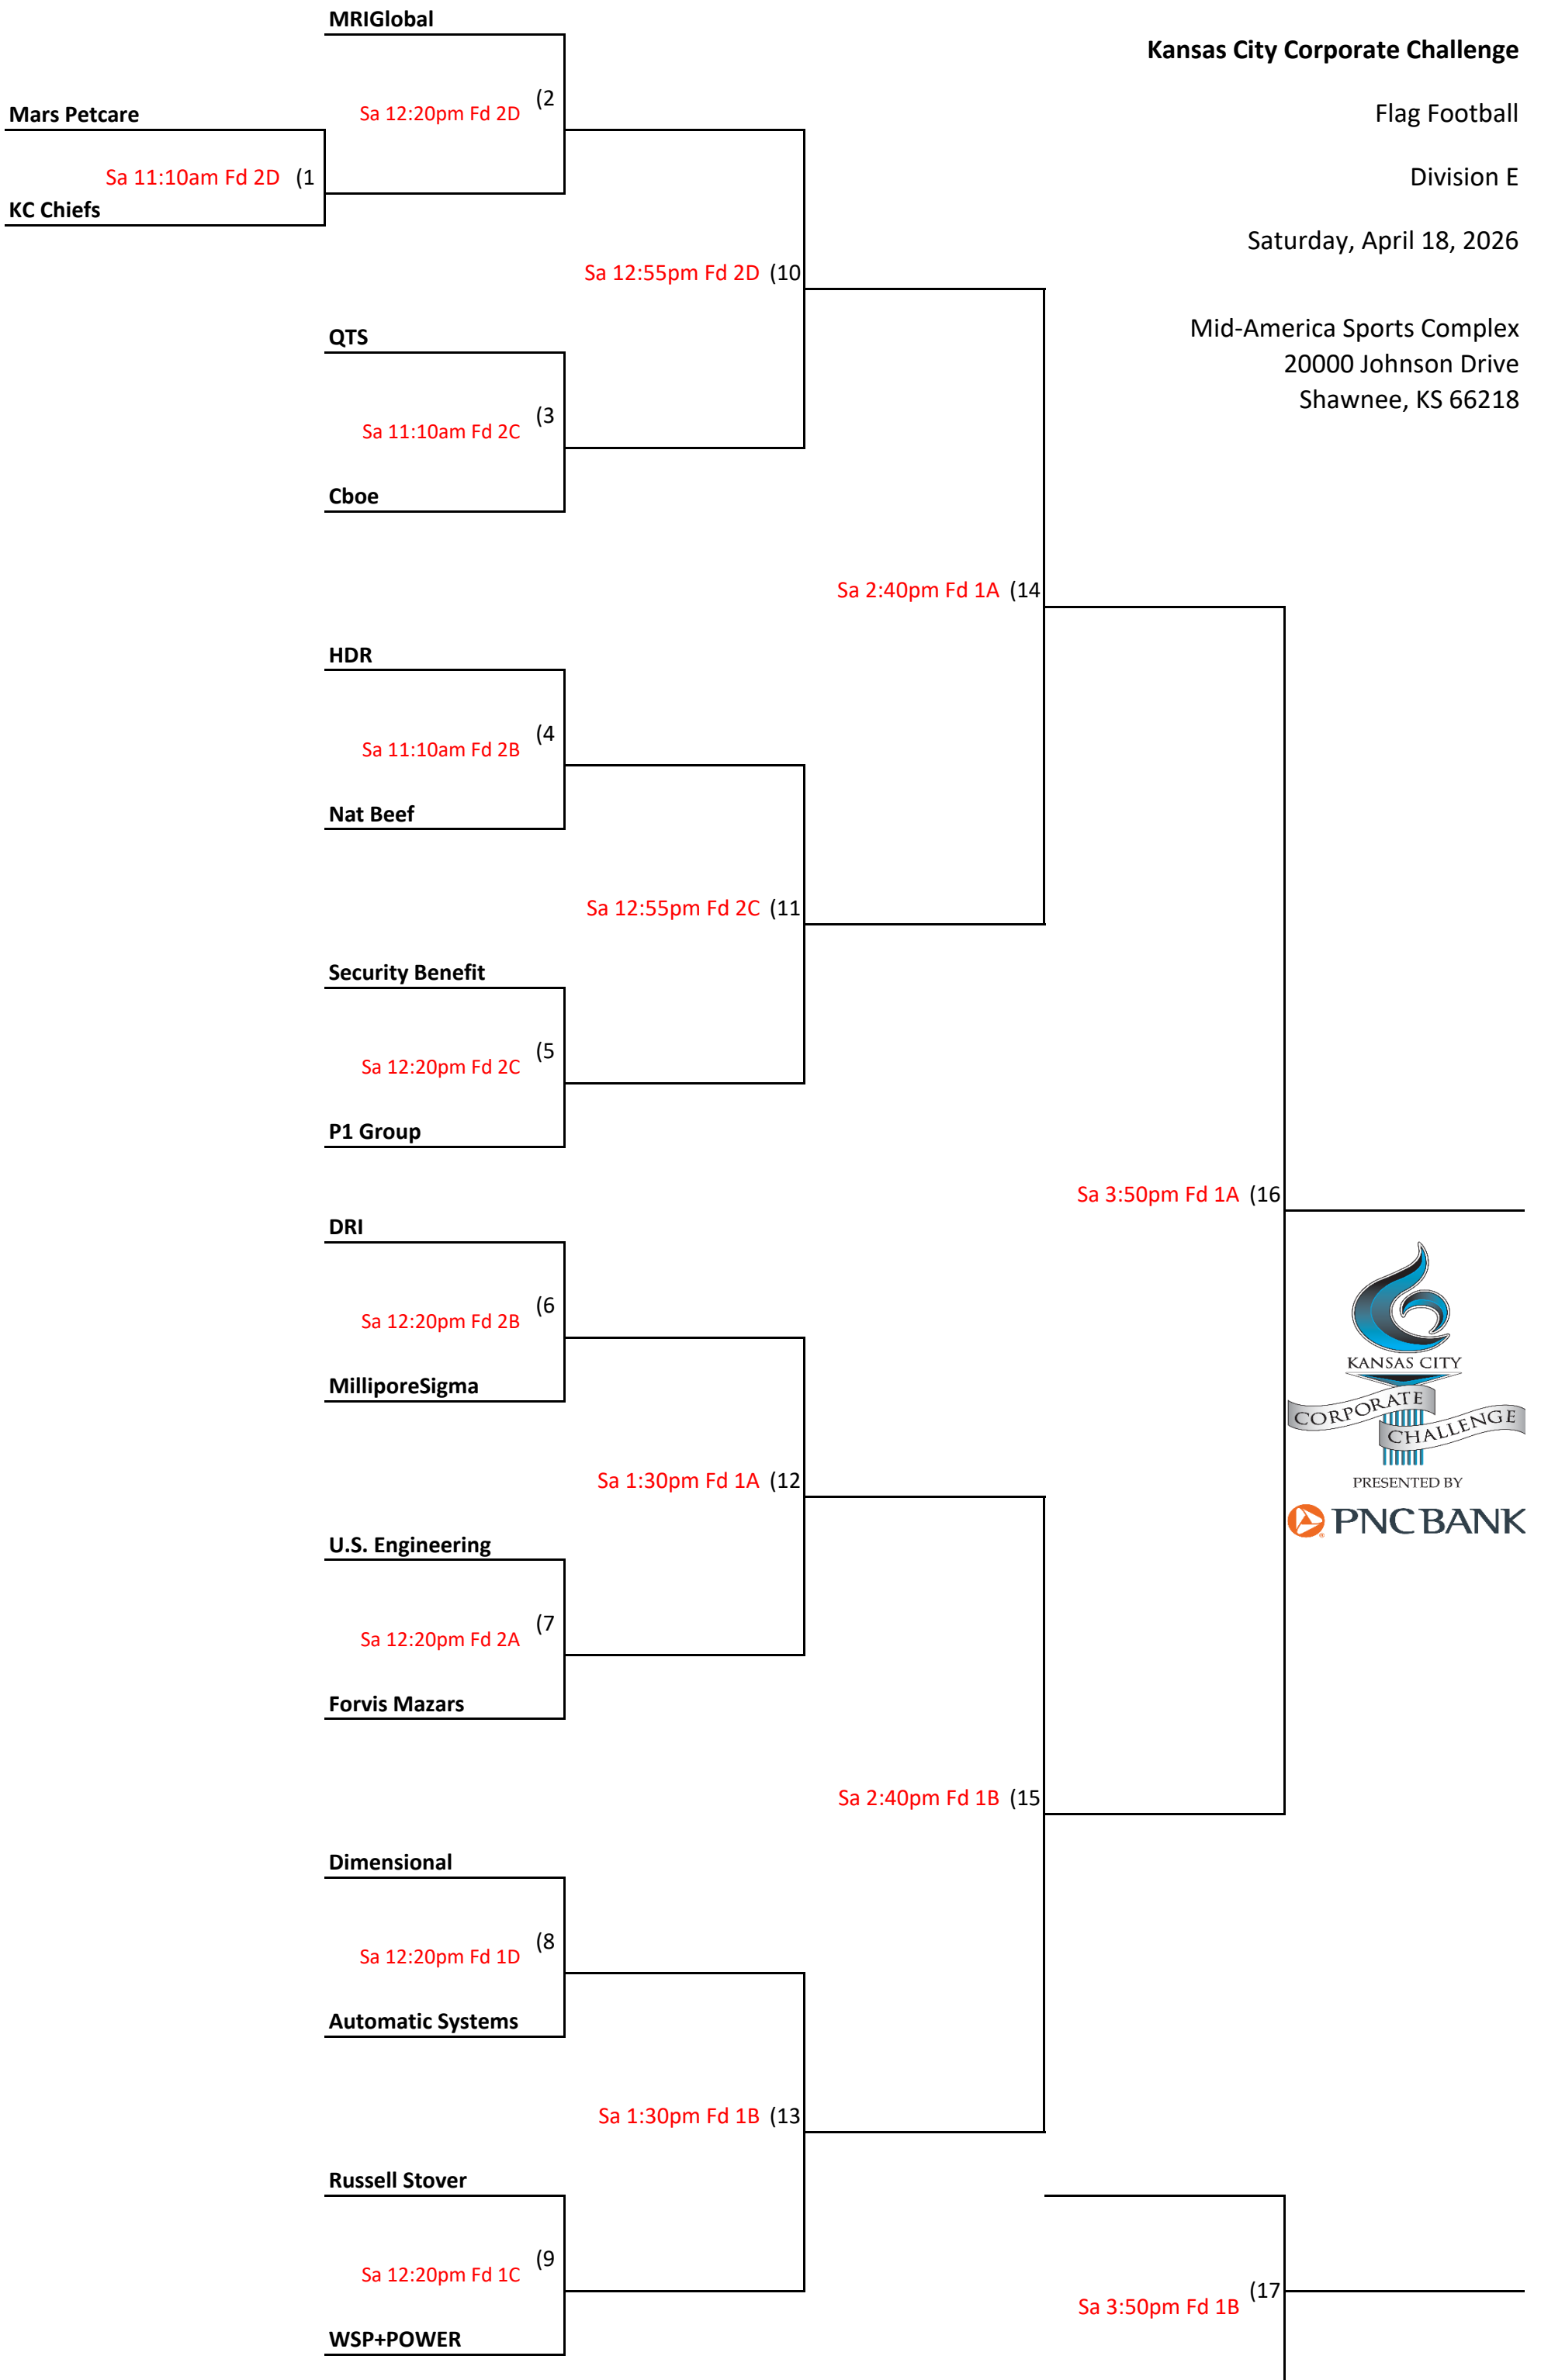

Kansas City Corporate Challenge

Flag Football

Division E

Saturday, April 18, 2026

Mid-America Sports Complex
20000 Johnson Drive
Shawnee, KS 66218