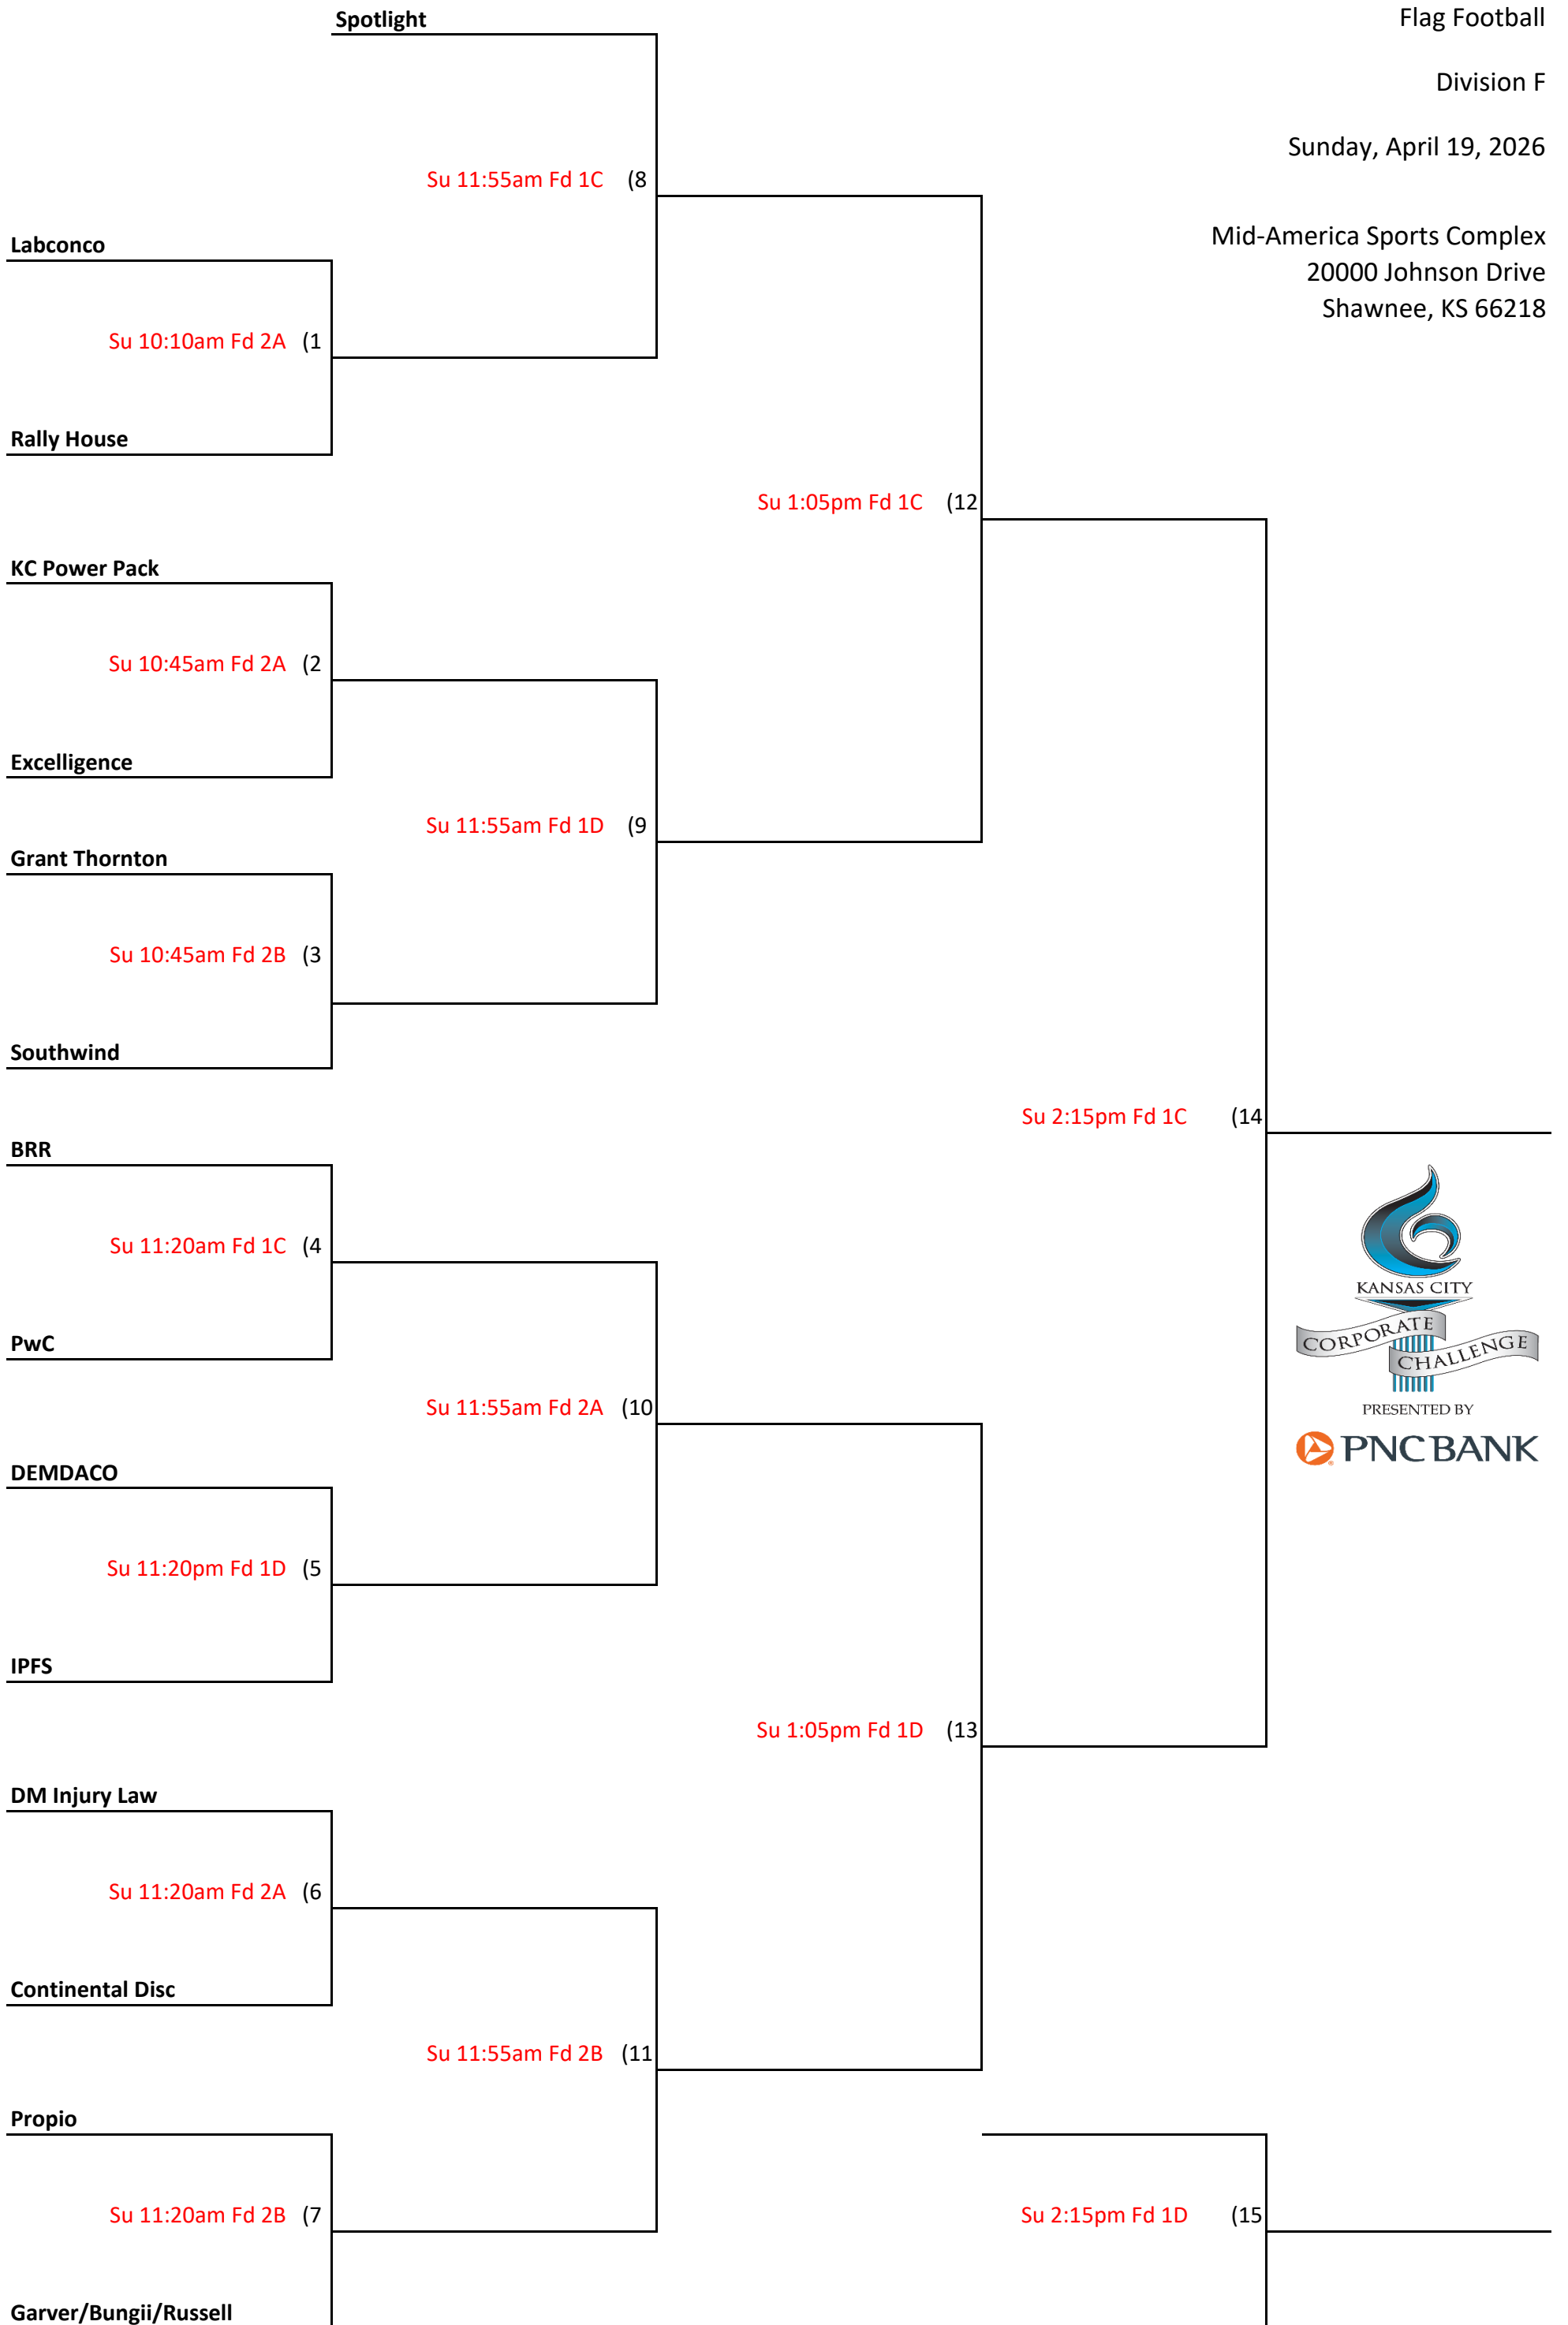

Kansas City Corporate Challenge

Flag Football

Division F

Sunday, April 19, 2026

Mid-America Sports Complex
20000 Johnson Drive
Shawnee, KS 66218