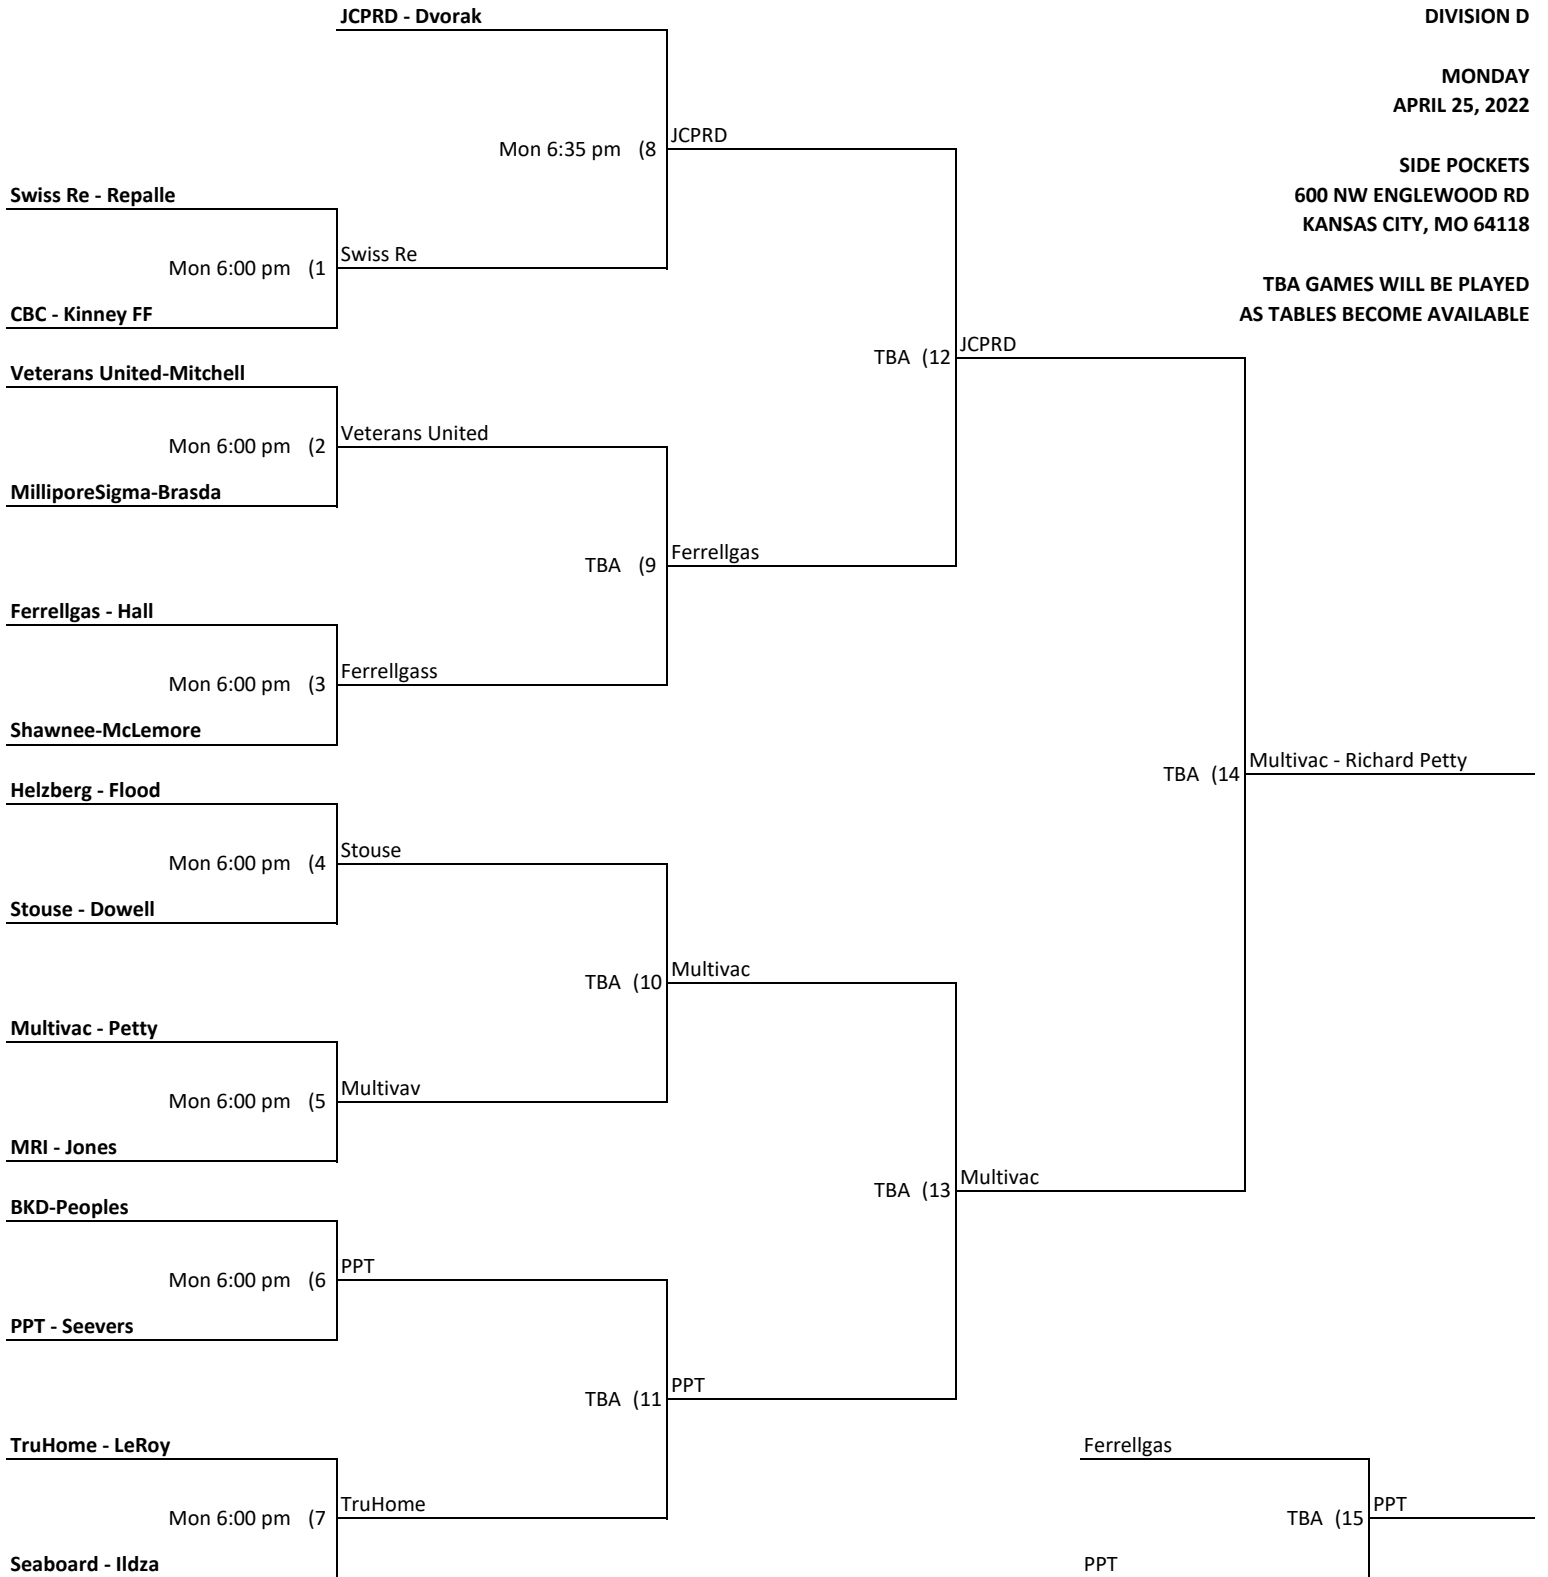

**KANSAS CITY CORPORATE CHALLENGE
MEN'S POOL
DIVISION D**

**MONDAY
APRIL 25, 2022**

**SIDE POCKETS
600 NW ENGLEWOOD RD
KANSAS CITY, MO 64118**

**TBA GAMES WILL BE PLAYED
AS TABLES BECOME AVAILABLE**